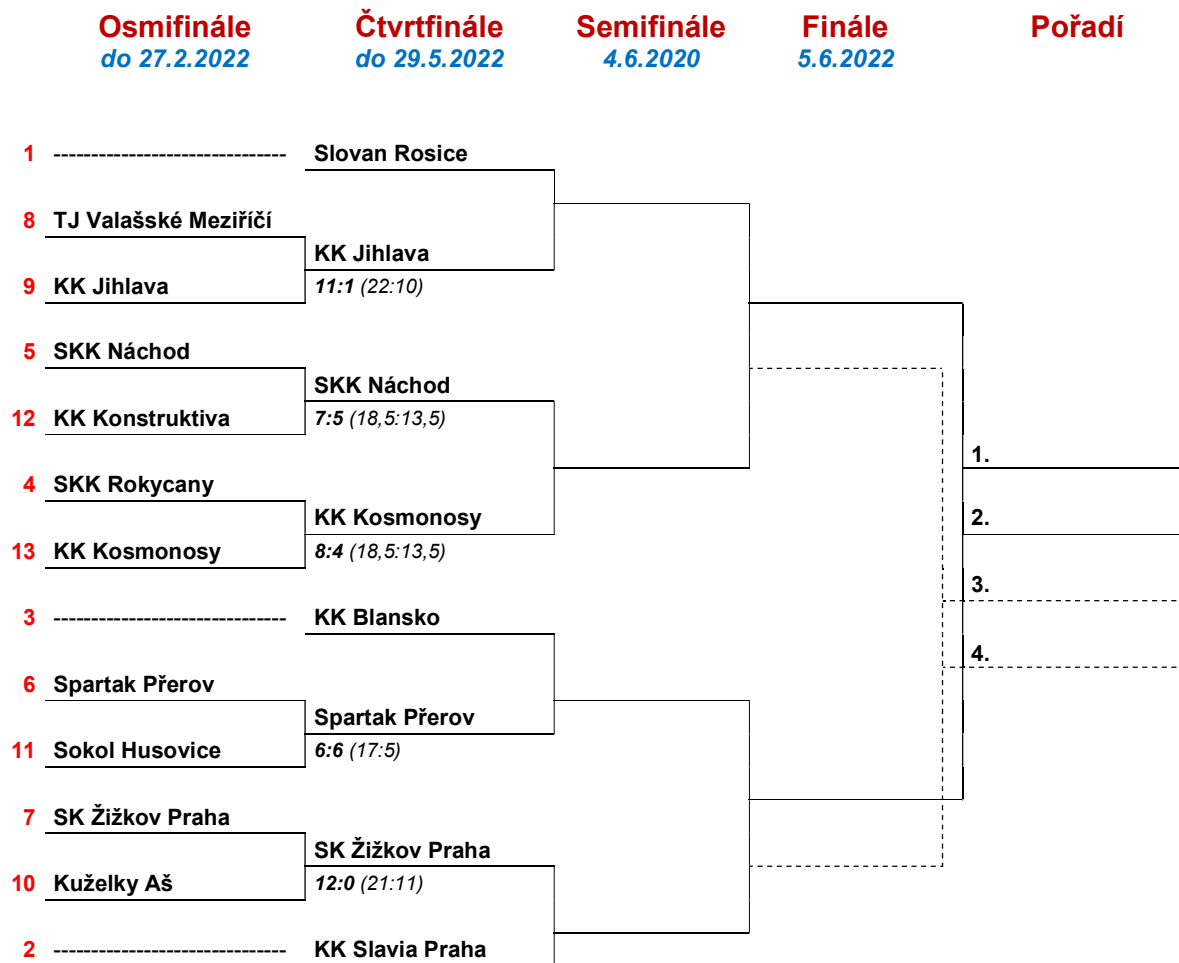

12.	Brožková Nina	SKK Náchod	Náchod	569	197	3
13.	Martina Hrdinová	SKK Náchod	Konstruktiva	568	202	2
14.	Lenka Concepción	KK Jihlava	Valašské Meziříčí	565	211	3
15.	Eliška Boučková	SKK Náchod	Konstruktiva	565	168	3
16.	Šárka Majerová	SKK Náchod	Konstruktiva	564	218	1
17.	Václavková Eva	KK Konstruktiva	Náchod	563	192	5
18.	Markéta Vlčková	TJ Valašské Meziříčí	Valašské Meziříčí	562	187	2
19.	Braunová Jana	KK Jihlava	Jihlava	560	194	0
20.	Nováková Šárka	Spartak Přerov	Husovice	560	185	5
21.	Kovaříková Karolína	KK Kosmonosy	Rokycany	560	176	5
22.	Holubová Lucie	KK Kosmonosy	Rokycany	559	175	2
23.	Anna Sailerová	SK Žižkov Praha	Žižkov	558	185	3
24.	Provazníková Michaela	SKK Rokycany	Kosmonosy	557	187	1
25.	Provazníková Michaela	SKK Rokycany	Rokycany	556	186	0
26.	Holubová Lucie	KK Kosmonosy	Kosmonosy	555	189	2
27.	Kristýna Pavelková	TJ Valašské Meziříčí	Valašské Meziříčí	555	184	6
28.	Aneta Cvejnová	SKK Náchod	Náchod	553	172	6
29.	Hanušová Lenka	Sokol Husovice	Přerov	551	204	4
30.	Boučková Eliška	SKK Náchod	Náchod	551	169	5
31.	Blanka Mašková	SK Žižkov Praha	Žižkov	550	200	6
32.	Hedvika Mizerová	SK Žižkov Praha	Žižkov	550	185	3
33.	Kovářová Hana	KK Konstruktiva	Náchod	549	201	4
34.	Mašlaňová Anna	Spartak Přerov	Husovice	549	163	3
35.	Šimková Ivana	Sokol Husovice	Husovice	547	186	1
36.	Gabrhelová Markéta	Sokol Husovice	Přerov	547	182	5
37.	Sobíšková Nikola	KK Kosmonosy	Rokycany	546	177	7
38.	Derahová Karolína	KK Jihlava	Jihlava	546	174	6
39.	Janyšková Martina	Spartak Přerov	Přerov	545	184	3
40.	Hanusova Lenka	Sokol Husovice	Husovice	545	176	2
41.	Aneta Cvejnová	SKK Náchod	Konstruktiva	544	165	2
42.	Petra Dočkalová	KK Jihlava	Valašské Meziříčí	543	185	8
43.	Koutníková Simona	SKK Rokycany	Rokycany	541	182	0
44.	Bendová Tereza	KK Kosmonosy	Rokycany	541	174	6
45.	Emilie Somolíková	KK Konstruktiva	Konstruktiva	538	174	3
46.	Šimková Ivana	Sokol Husovice	Přerov	536	173	6
47.	Anna Sailerová	SK Žižkov Praha	Aš	533	160	9
48.	Dagmar Jedličková	Kuželky Aš	Žižkov	533	154	6
49.	Beňová Michaela	Spartak Přerov	Přerov	532	162	5
50.	Machalova Zuzana	Spartak Přerov	Husovice	531	177	6

Družstva prvních 20

<i>Družstvo</i>	<i>Kuželna</i>	<i>Výkon</i>	<i>Dor</i>	<i>Ch</i>
1. KK Konstruktiva	Náchod	2313	812	17
2. KK Jihlava	Valašské Meziříčí	2294	843	15
3. SKK Náchod	Náchod	2253	745	16
4. SKK Náchod	Konstruktiva	2241	753	8
5. SKK Rokycany	Rokycany	2237	767	4
6. Spartak Přerov	Přerov	2212	729	18
7. KK Kosmonosy	Rokycany	2206	702	20
8. Sokol Husovice	Husovice	2202	753	18
9. KK Jihlava	Jihlava	2202	723	15
10. SK Žižkov Praha	Žižkov	2176	736	21
11. KK Kosmonosy	Kosmonosy	2169	696	15
12. Spartak Přerov	Husovice	2155	678	19
13. TJ Valašské Meziříčí	Valašské Meziříčí	2148	712	19
14. SKK Rokycany	Kosmonosy	2138	714	12
15. KK Konstruktiva	Konstruktiva	2126	699	22
16. Sokol Husovice	Přerov	2125	676	23
17. SK Žižkov Praha	Aš	2092	655	31
18. TJ Valašské Meziříčí	Jihlava	2079	638	21
19. Kuželky Aš	Žižkov	2074	640	30
20. Kuželky Aš	Aš	1971	560	37

Los Poháru ČKA 2021-22 - ženy

Zpracoval: Jindřich Svoboda, mobil: 737 363 073, e-mail: svojin@volny.cz nebo jindrich.svoboda@kuzelky.cz

Aktuální výsledky najdete na webových stránkách: <http://poharcka.kuzelky.cz>