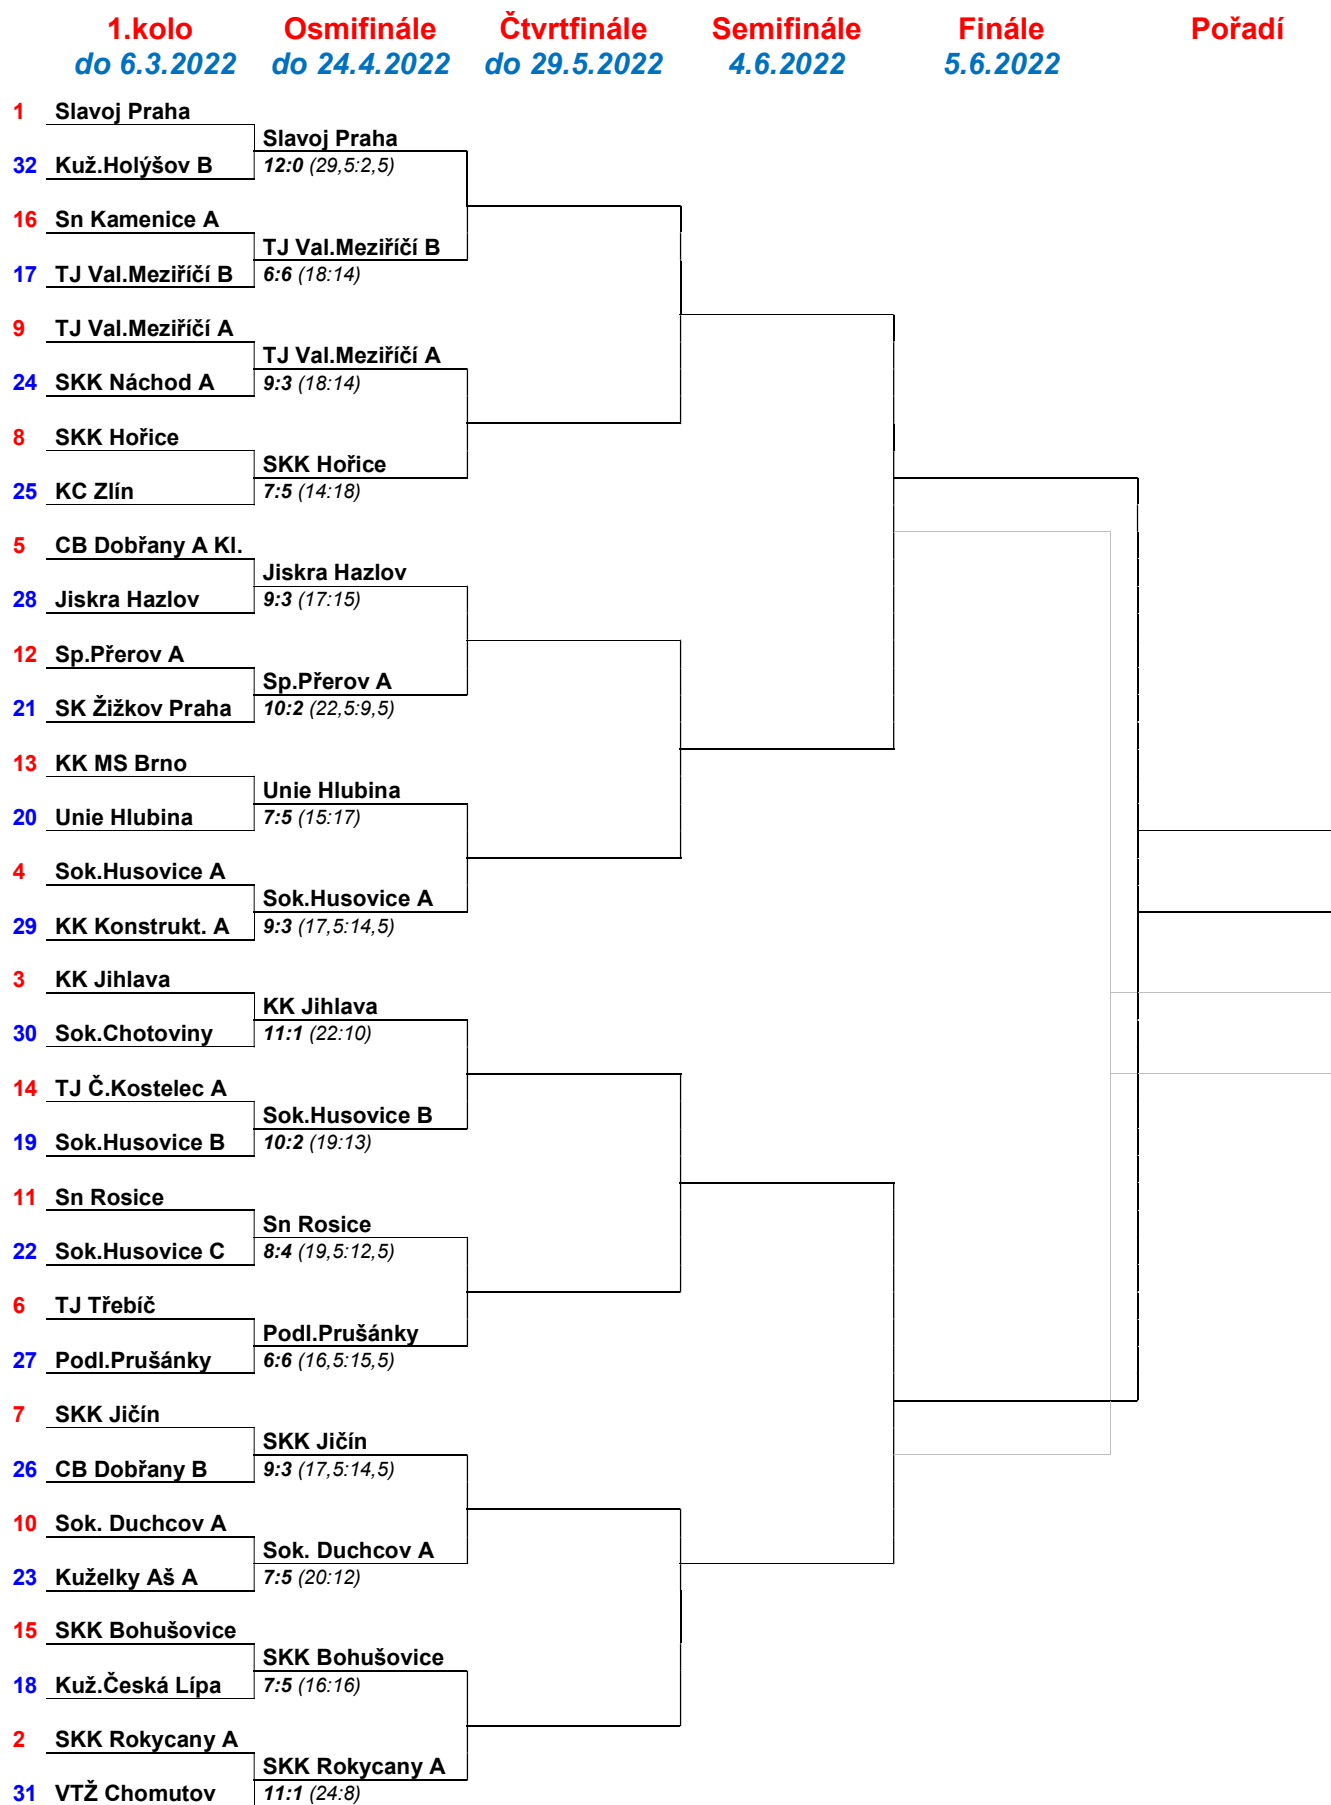

32.	SKK Náchod A	Náchod	2274	743	23
33.	Jiskra Hazlov	Hazlov	2273	784	16
34.	Sokol Duchcov	Duchcov	2273	776	17
35.	Slovan Kamenice n.L. A	Kamenice	2272	732	17
36.	SKK Jičín	Jičín	2267	776	24
37.	Jiskra Hazlov	Ústí n/L	2261	762	13
38.	Sokol Husovice B	Kamenice	2261	691	20
39.	Sokol Chotoviny	Chotoviny	2260	767	18
40.	Kuželky Česká Lípa	Česká Lípa	2260	757	17
41.	VTŽ Chomutov	Chomutov	2260	714	19
42.	Slovan Rosice	Husovice	2256	769	12
43.	SKK Rokycany A	Rokycany	2256	766	22
44.	TJ Prostějov	Prostějov	2255	712	25
45.	SKK Náchod A	Val.Meziříčí	2254	770	15
46.	Sokol Chotoviny	Holýšov	2254	749	26
47.	KC Zlín	Hořice	2245	757	11
48.	MS Brno A	MS Brno	2242	779	16
49.	Kuželky Holýšov A	Holýšov	2242	760	23
50.	Sokol Husovice B	Husovice	2241	733	22

Pohár ČKA 2021/22– nadstavbová část - muži