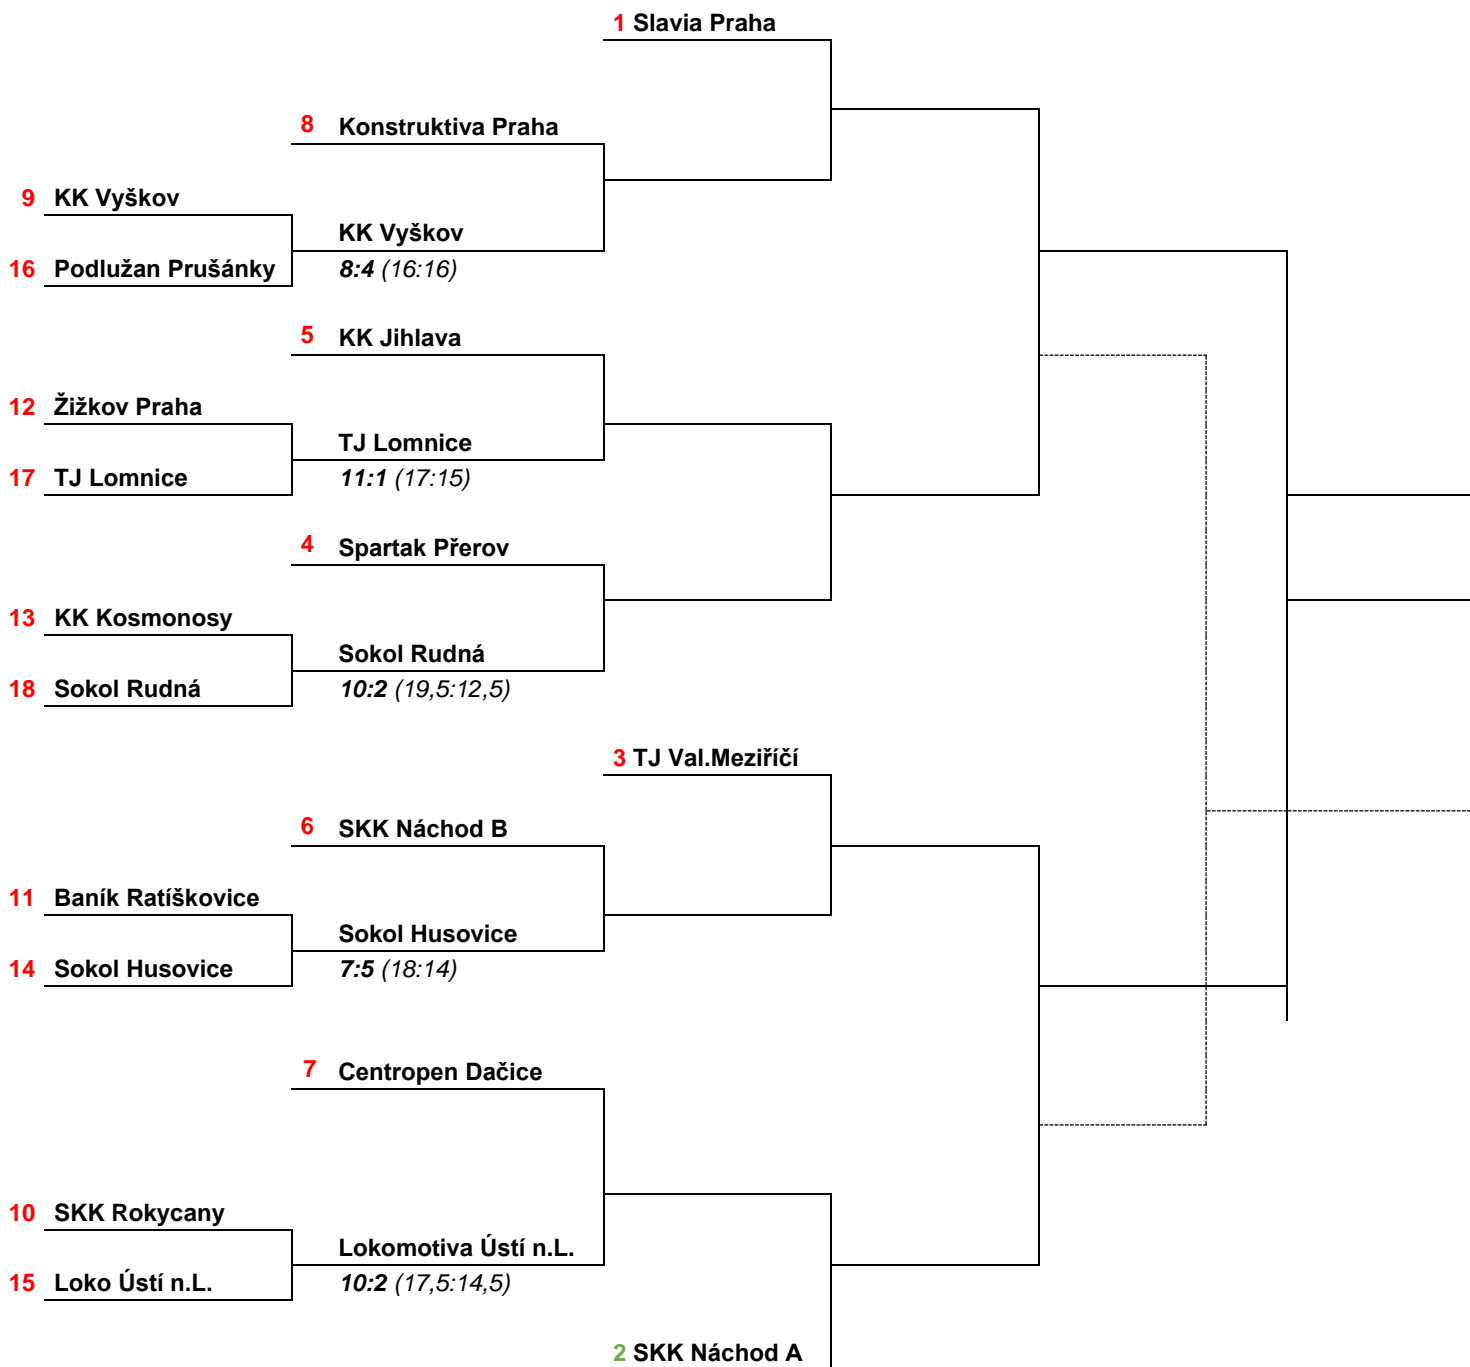

Los Poháru ČKA 2023-24 ženy

1. kolo
do 14.1.2024

Osmifinále
do 17.3.2024

Čtvrtfinále
do 26.5.2024

Semifinále
8.6.2024

Finále
9.6.2024

Pořadí

Zpracoval: Jaromír Šula, mobil: 604 435 710, e-mail: jaromir.sula@gmail.com

Aktuální výsledky najdete na webových stránkách: <http://poharcka.kuzelky.cz>