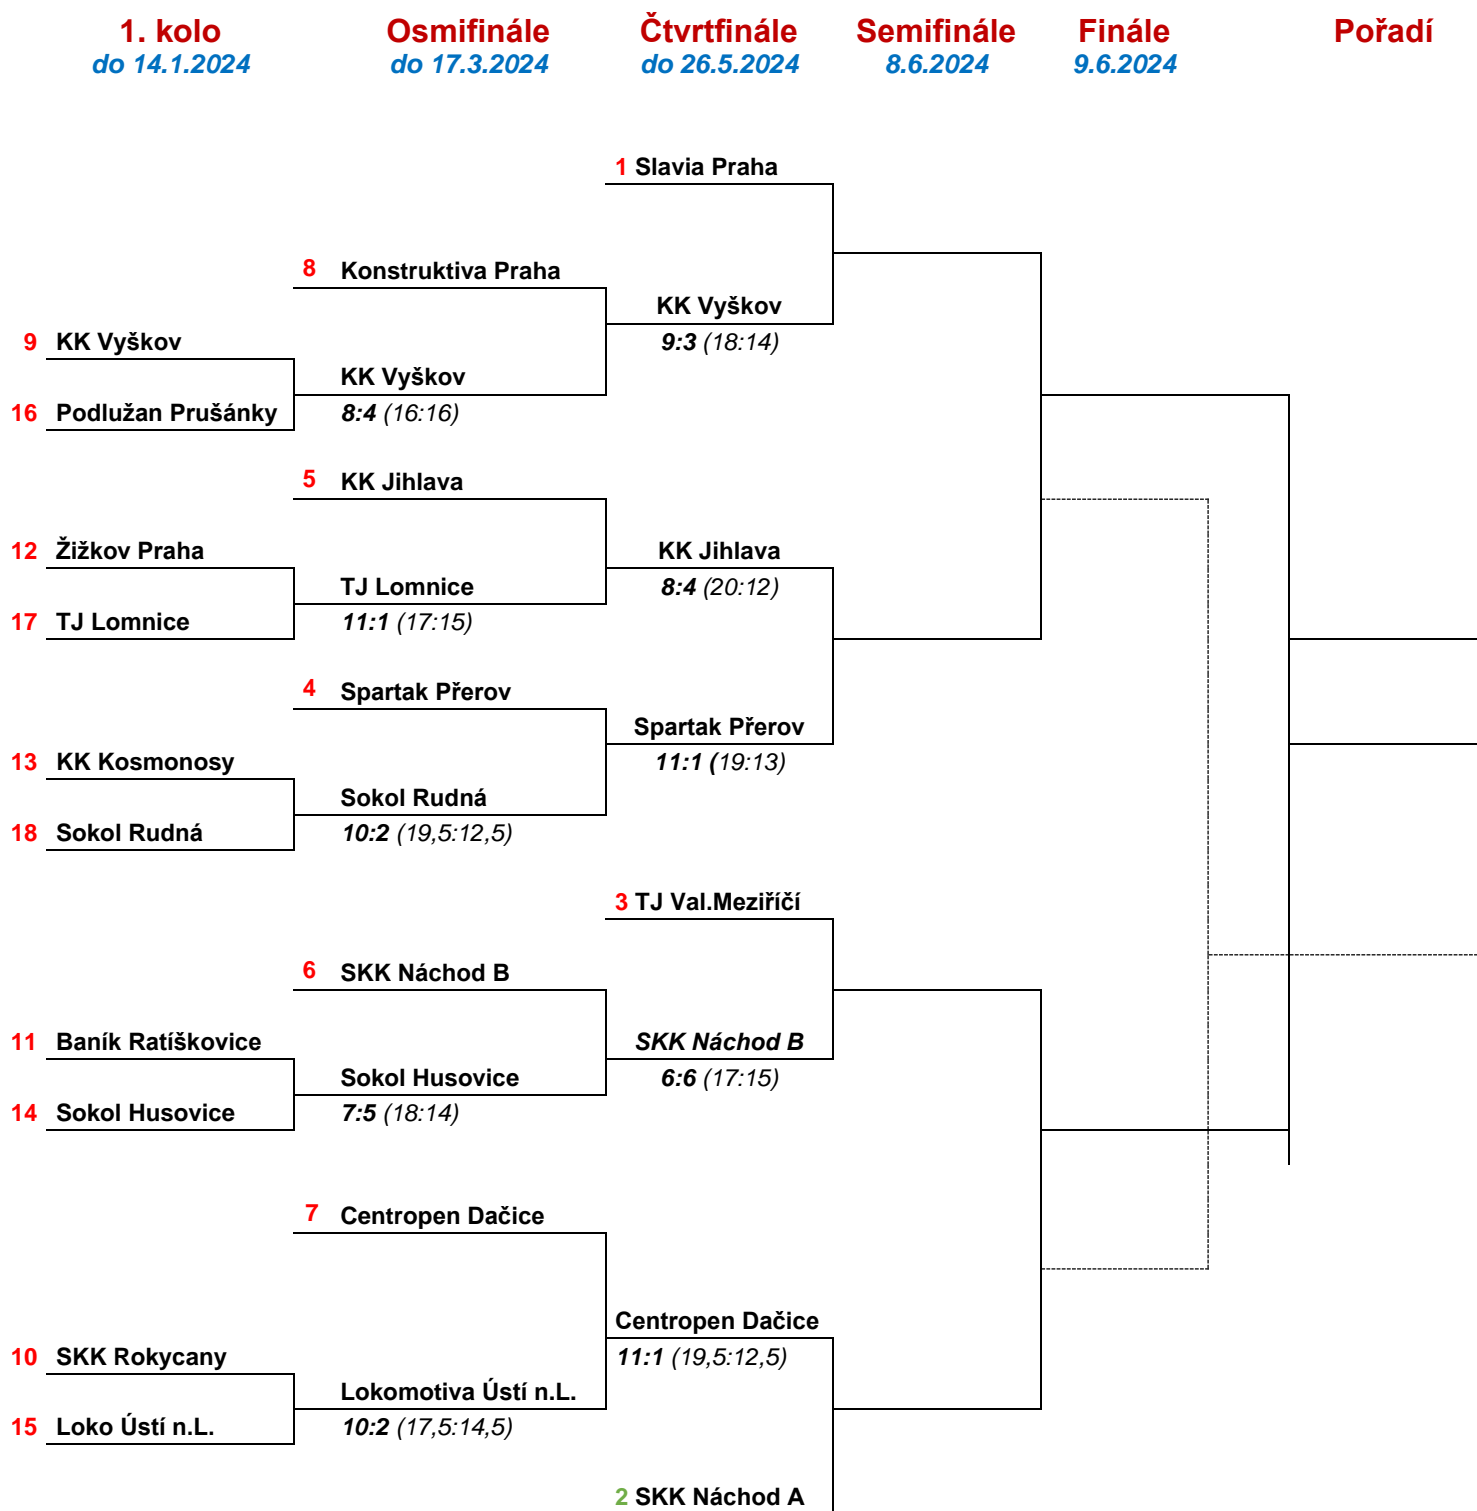

24.	Lokvencová Barbora	SKK Náchod B	Náchod	570	192	4
25.	Vytisková Štěpánka	Podlužan Prušánky	Prušánky	569	191	2
26.	Petra Furstová	KK Jihlava	KK Jihlava	568	214	3
27.	Emilie Somolíková	Konstruktiva Praha	Konstruktiva Praha	567	192	0
28.	Sedláková Blanka	Sokol Husovice	Sokol Brno IV	567	179	5
29.	Koplíková Martina	Baník Ratíškovice	Sokol Brno IV	565	209	5
30.	Slavíková Lucie	SKK Náchod B	Náchod	565	199	2
31.	Machalová Zuzana	Spartak Přerov	Rudná	565	195	4
32.	Zálešáková Sára	Podlužan Prušánky	Vyškov	564	191	4
33.	Somolíková Emilie	Konstruktiva Praha	Vyškov	564	179	4
34.	Škařupová Anna	Spartak Přerov	Rudná	562	185	4
35.	Lidman Linda	Spartak Přerov	Rudná	562	181	10
36.	Braunová Jana	KK Jihlava	Lomnice	561	193	2
37.	Vorlická Kristýna	Loko Ústí nad Labem	Rokycany	561	189	6
38.	Gabrhelová Markéta	Sokol Husovice	Ratíškovice	560	189	1
39.	Mičánová Lucie	Sokol Rudná	KK Kosmonosy	560	186	4
40.	Brtníková Veronika	Centropen Dačice	Dačice	560	173	4
41.	Erbanová Ludmila	Sokol Rudná A	Rudná	560	162	11
42.	Lucie Trávníčková	KK Vyškov A	Vyškov	559	194	5
43.	Křížová Tereza	Centropen Dačice	Loko Ústí n.L.	559	191	5
44.	Mizerová Blanka	Žižkov Praha	Žižkov 1 - 4	558	187	4
45.	Hanušová Lenka	Sokol Husovice	Sokol Brno IV	556	196	2
46.	Křížová Klára	Centropen Dačice	Loko Ústí n.L.	556	195	4
47.	Jirsová Kamila	KK Jihlava	Lomnice	555	214	2
48.	Erbanová Ludmila	Sokol Rudná	Přerov	555	190	5
49.	Simona Koreňová	KK Vyškov A	Vyškov	555	171	7
50.	Štursová Tereza	TJ Lomnice	Žižkov 1 - 4	554	190	6

Družstva

prvních 20

	<i>Družstvo</i>	<i>Kuželna</i>	<i>Výkon</i>	<i>Dor</i>	<i>Ch</i>
1.	SKK Náchod B	Náchod	2346	813	14
2.	KK Vyškov A	Vyškov	2333	788	12
3.	KK Vyškov	Konstruktiva Praha	2291	749	13
4.	KK Vyškov	Prušánky	2280	754	20
5.	Konstruktiva Praha	Vyškov	2266	796	22
6.	Podlužan Prušánky	Prušánky	2229	740	14
7.	KK Vyškov A	Vyškov	2212	691	26
8.	Podlužan Prušánky	Vyškov	2210	720	32
9.	Sokol Husovice	Sokol Brno IV	2201	726	30
10.	Spartak Přerov	Rudná	2199	711	27
11.	Centropen Dačice	Dačice	2198	671	27
12.	Centropen Dačice	Loko Ústí N.L.	2178	738	18
13.	Sokol Husovice	Sokol Brno IV	2178	682	20
14.	KK Jihlava	KK Jihlava	2176	716	21
15.	SKK Náchod B	Sokol Brno IV	2160	746	15
16.	Sokol Rudná A	Rudná	2158	668	35
17.	Konstruktiva Praha	Konstruktiva Praha	2157	687	18
18.	Baník Ratíškovice	Ratíškovice	2154	718	8
19.	TJ Lomnice	Žižkov 1 - 4	2144	681	28
20.	TJ Lomnice	KK Jihlava	2143	653	25
21.	Sokol Husovice	Ratíškovice	2137	669	28
22.	Žižkov Praha	Žižkov 1 - 4	2135	691	32
23.	Lokomotiva Ústí n. L.	Dačice	2128	736	30
24.	Spartak Přerov	Přerov	2128	703	20
25.	Baník Ratíškovice	Sokol Brno IV	2120	701	25

Los Poháru ČKA 2023-24 - ženy

Zpracoval: Jaromír Šula, mobil: 604 435 710, e-mail: jaromir.sula@gmail.com

Aktuální výsledky najdete na webových stránkách: <http://poharcka.kuzelky.cz>